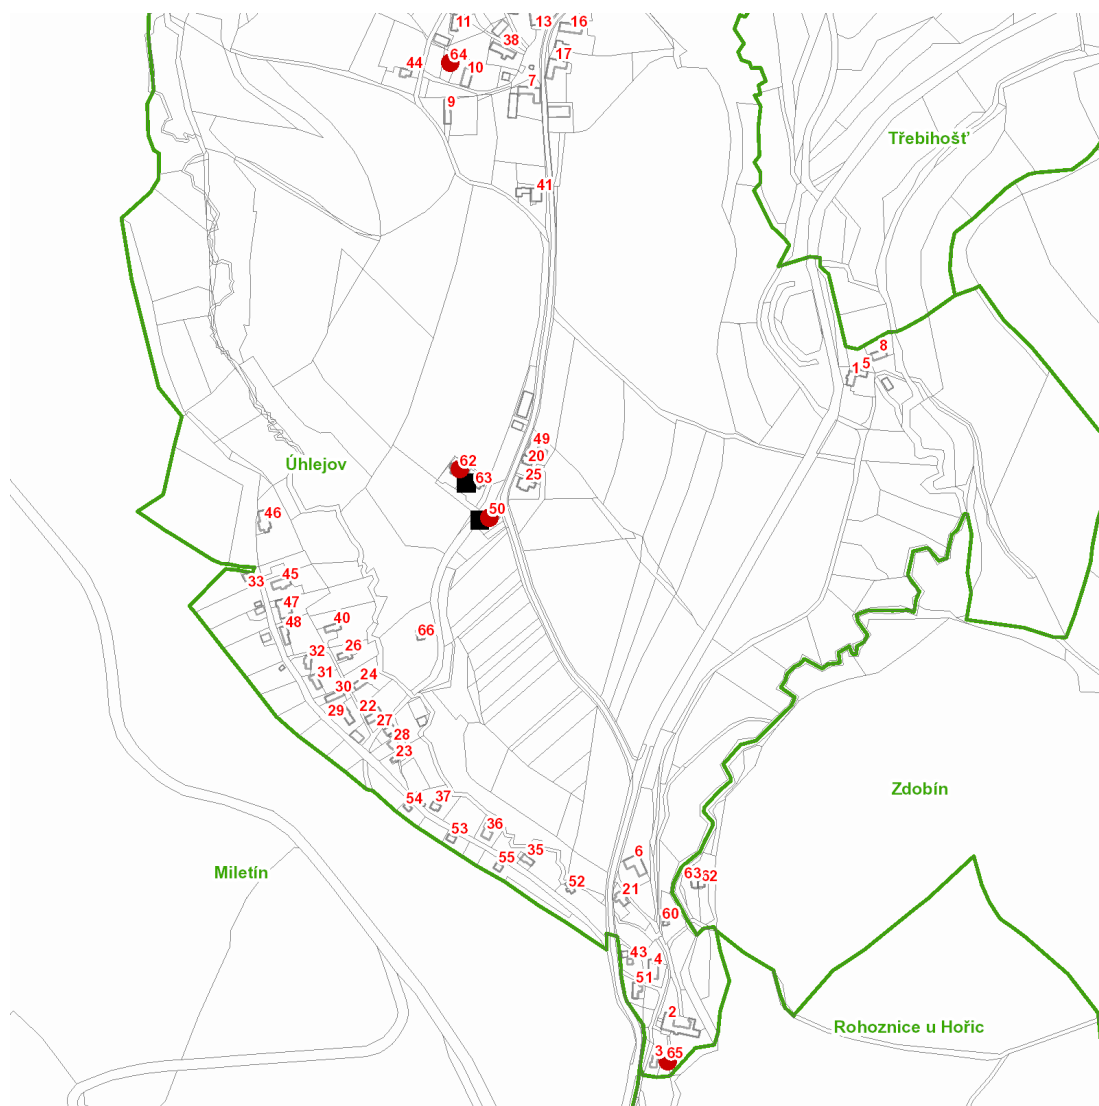

dne **7. 7. 2021** od **7:30** do **14:30** hodin

---

**Plánovaná odstávka zahrnuje tyto lokality:**

**Úhlejev** (okres Jičín)  
č. p. 50, 62, 64, 65

---

**dne 7. 7. 2021 od 7:30 do 14:30 hodin****Orientační mapový podklad odstávkou dotčených lokalit****VYSVĚTLIVKY**

- – adresy dotčené odstávkou elektřiny
- – místa připojení k elektrické síti dotčená odstávkou

**INFORMACE ZASLÁNA**

IDDS: 7bhbuda (OBEC ÚHLEJOV)